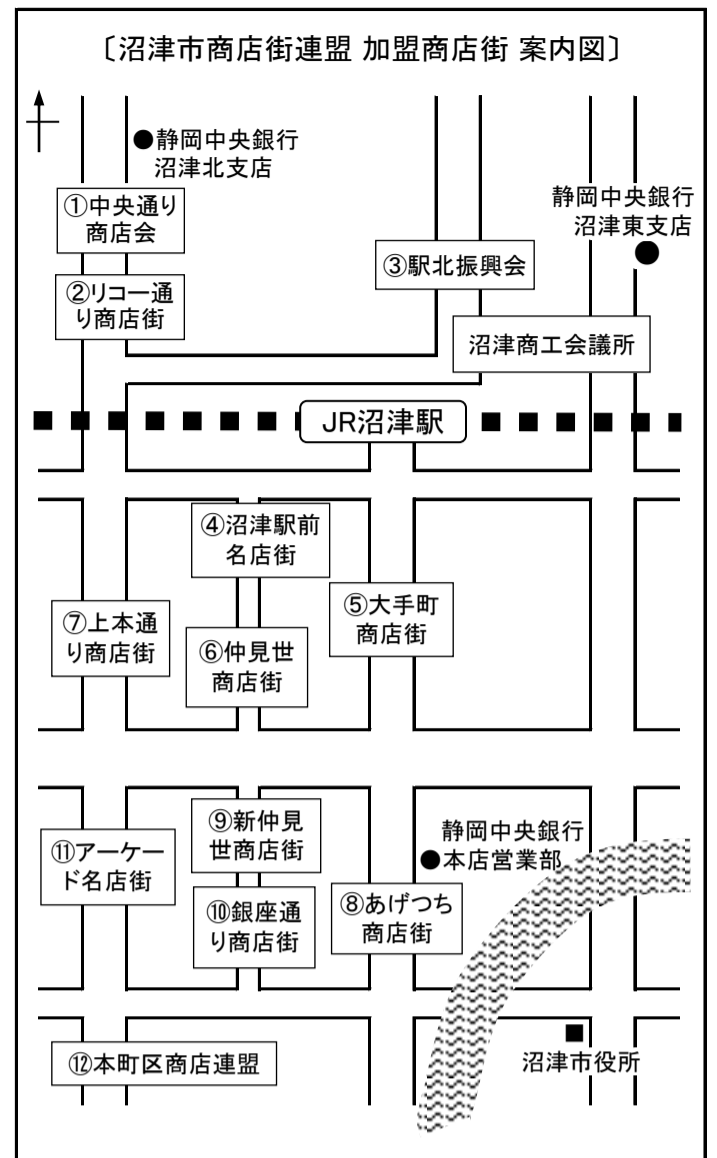

〔お買い物券のご利用について〕

- 有効期限は、平成27年6月30日(火)までです。
- 店舗により、一部商品を対象外とさせていただく場合がございます。
- 本券でお買い物をされた場合、おつりは出ません。
- 現金とお引換えいたしません。
- 盗難・汚損・紛失に対する責任は負いません。大切にお取扱ください。

(※注)「イーラde」・「イトーヨーカドー」・「イシバシプラザ」については、一部お買い物券のお取扱いができない商品・サービスがございますのでご注意ください。
(例)商品券・売り場指定ギフト券・金銀地金・地金コイン・旅行サロン・請負工事代金・食品ギフト券・売掛入金・現金との換金・その他指定商品サービス