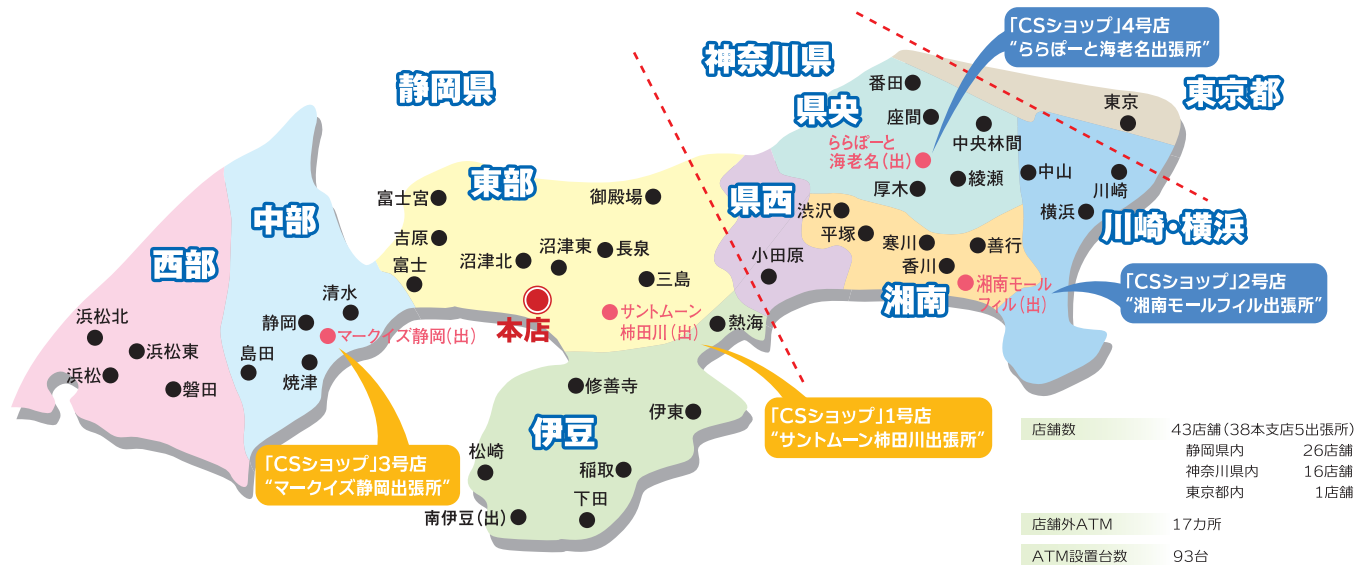

店舗のご案内

2024年6月30日現在

店舗数 43店舗(38本支店5出張所)
静岡県内 26店舗
神奈川県内 16店舗
東京都内 1店舗
店舗外ATM 17カ所
ATM設置台数 93台

■ 窓口営業時間 平日9：00～15：00

以下の店舗は窓口営業時間が異なります。

- ※★印がついている店舗(昼休み実施店舗)
平日 9：00～12：00・13：00～15：00 (12：00～13：00は昼休み)
※サントムーン柿田川出張所、マークイズ静岡出張所、湘南モールフィイル出張所
平日・土曜日 10：00～12：00・13：00～18：00 (平日15：00以降・土曜日は相談業務のみ)
※ららぽーと海老名出張所
平日・土曜日 10：00～18：00 (平日15：00以降・土曜日は相談業務のみ)

静岡県 (26店舗)

視 視覚障がい者対応ATM設置店 貸 貸金庫設置店

Table with 7 columns: 店名, 店番, 〒, 所在地, 電話番号, ATM稼働時間 (平日, 土・日・祝), 各種取扱. Lists 26 branches across various cities in Shizuoka.

神奈川県 (16店舗)

Table with 7 columns: 店名, 店番, 〒, 所在地, 電話番号, ATM稼働時間 (平日, 土・日・祝), 各種取扱. Lists 16 branches across Kanagawa Prefecture.

東京都 (1店舗)

Table with 7 columns: 店名, 店番, 〒, 所在地, 電話番号, ATM稼働時間 (平日, 土・日・祝), 各種取扱. Lists 1 branch in Tokyo.

住宅ローンセンターのご案内

Table with 3 columns: 名称, 所在地, 電話番号. Lists 6 residential loan centers.

店舗外ATMのご案内

Table with 5 columns: 所在地, 設置場所, ATM稼働時間 (平日, 土・日・祝), 出金, 入金, 通帳振込. Lists various ATM locations and their services.